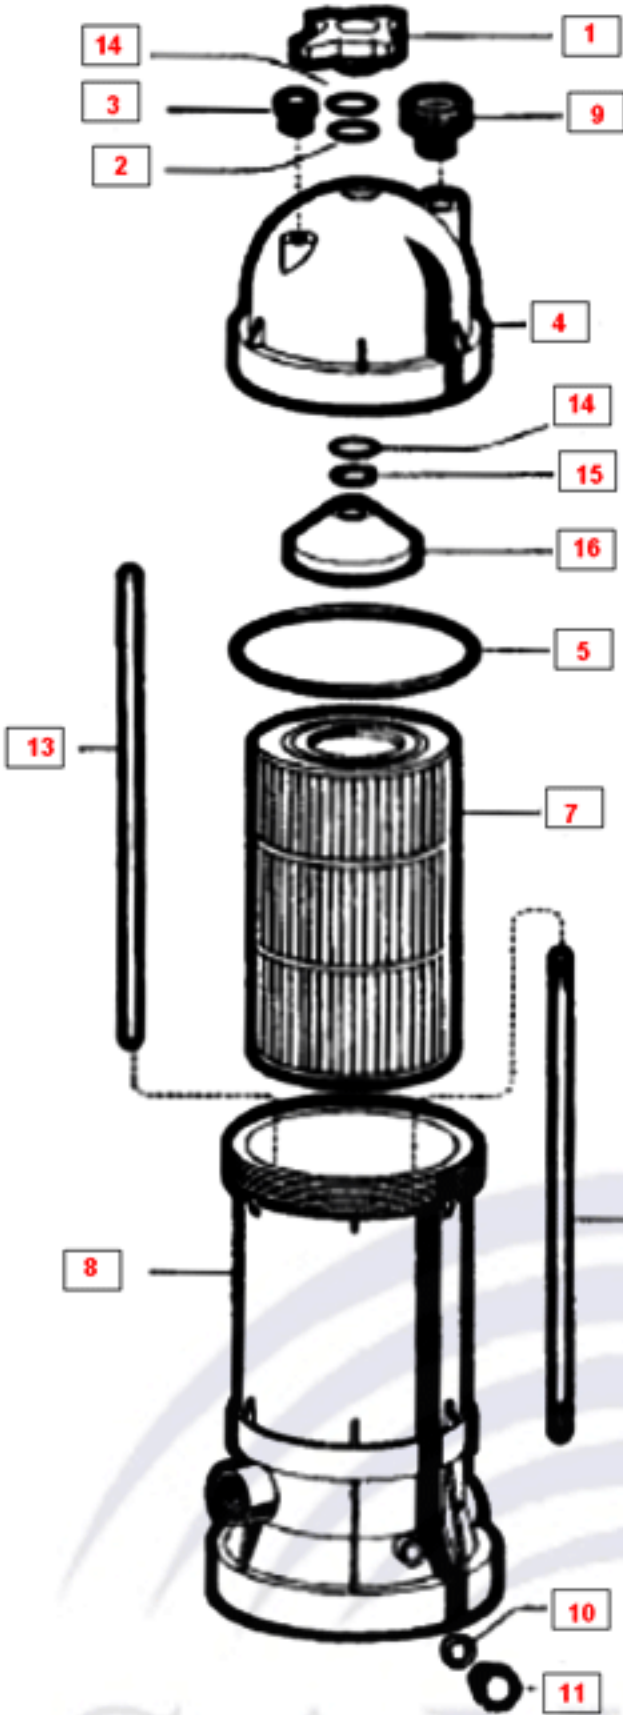

C900-C1200**C250-C500-C750**

	KODLAR				
	250	500	750	900	1200
1 KİLİTLEME BAŞLIĞI	01117201	01117201	01117201	01117501	01117501
2 O RING	01117202	01117202	01117202	01117502	01117502
3 PURJÖR	01117203	01117203	01117203	01117503	01117503
4 FİLTRE KAPAĞI	01117204	01117204	01117204	01117504	01117604
5 FİLTRE KAPAK CONTASI	01117205	01117205	01117205	01117505	01117505
6 BAĞLANTI APARATI	01117206	01117306	01117406	01117506	01117606
7 FİLTRE KARTUŞU	01110025	01110050	01110075	01110090	01110012
8 FİLTRE GÖVDESİ	01117208	01117308	01117408	01117408	01117608
9 MANOMETRE	01117209	01117209	01117209	01117209	01117209
10 1/2" BOŞALTMA TAPASI	01117210	01117210	01117210	01117210	01117210
11 B. TAPASI ORINGI	01117211	01117211	01117211	01117211	01117211
12 ÇEK VALF					
13 HAVA HORTUMU				01117513	01117613
14 PUL				01117514	01117514
15 KONİK PARÇA O RINGI				01117515	01117515
16 KONİK BAĞLANTI PARÇASI				01117516	01117516