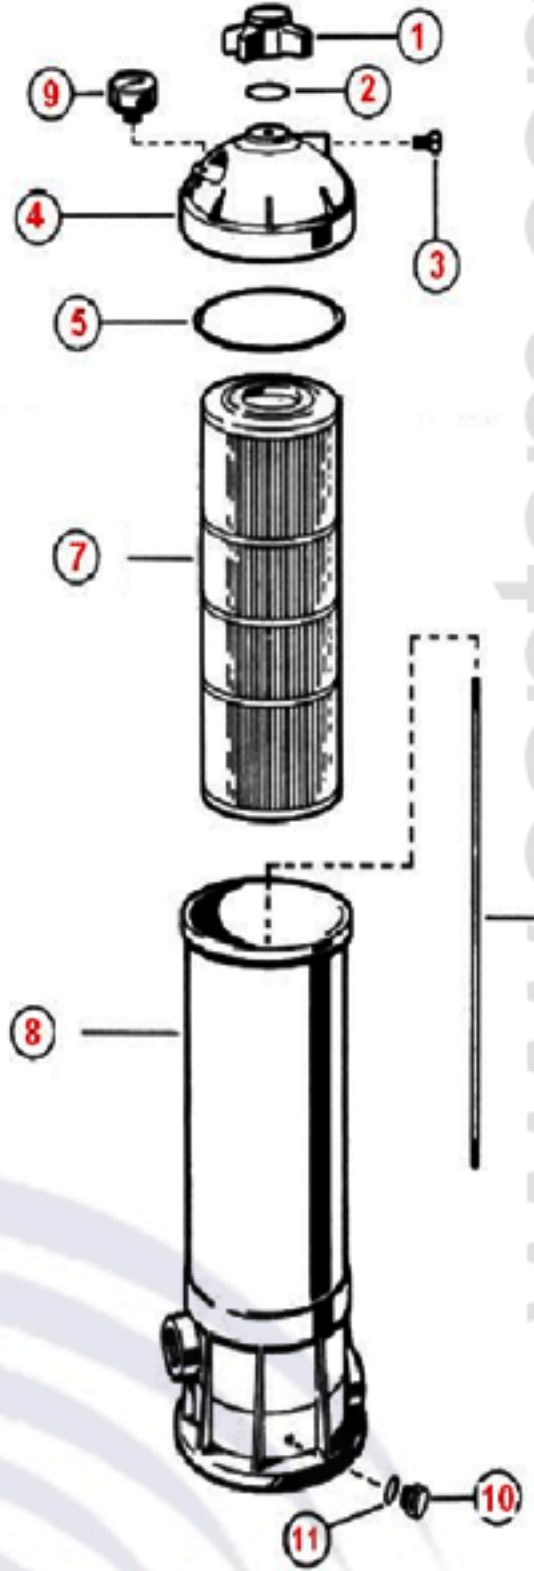

C900-C1200**C250-C500-C750**

	KODLAR				
	250	500	750	900	1200
1 KİLİTLEME BAŞLIĞI	01117201	01117201	01117201	01117501	01117501
2 O RING	01117202	01117202	01117202	01117502	01117502
3 PURJÖR	01117203	01117203	01117203	01117503	01117503
4 FİLTRE KAPAĞI	01117204	01117204	01117204	01117504	01117604
5 FİLTRE KAPAK CONTASI	01117205	01117205	01117205	01117505	01117505
6 BAĞLANTI APARATI	01117206	01117306	01117406	01117506	01117606
7 FİLTRE KARTUŞU	01110025	01110050	01110075	01110090	01110012
8 FİLTRE GÖVDESİ	01117208	01117308	01117408	01117408	01117608
9 MANOMETRE	01117209	01117209	01117209	01117209	01117209
10 1/2" BOŞALTMA TAPASI	01117210	01117210	01117210	01117210	01117210
11 B. TAPASI ORINGI	01117211	01117211	01117211	01117211	01117211
12 ÇEK VALF					
13 HAVA HORTUMU				01117513	01117613
14 PUL				01117514	01117514
15 KONİK PARÇA O RINGI				01117515	01117515
16 KONİK BAĞLANTI PARÇASI				01117516	01117516