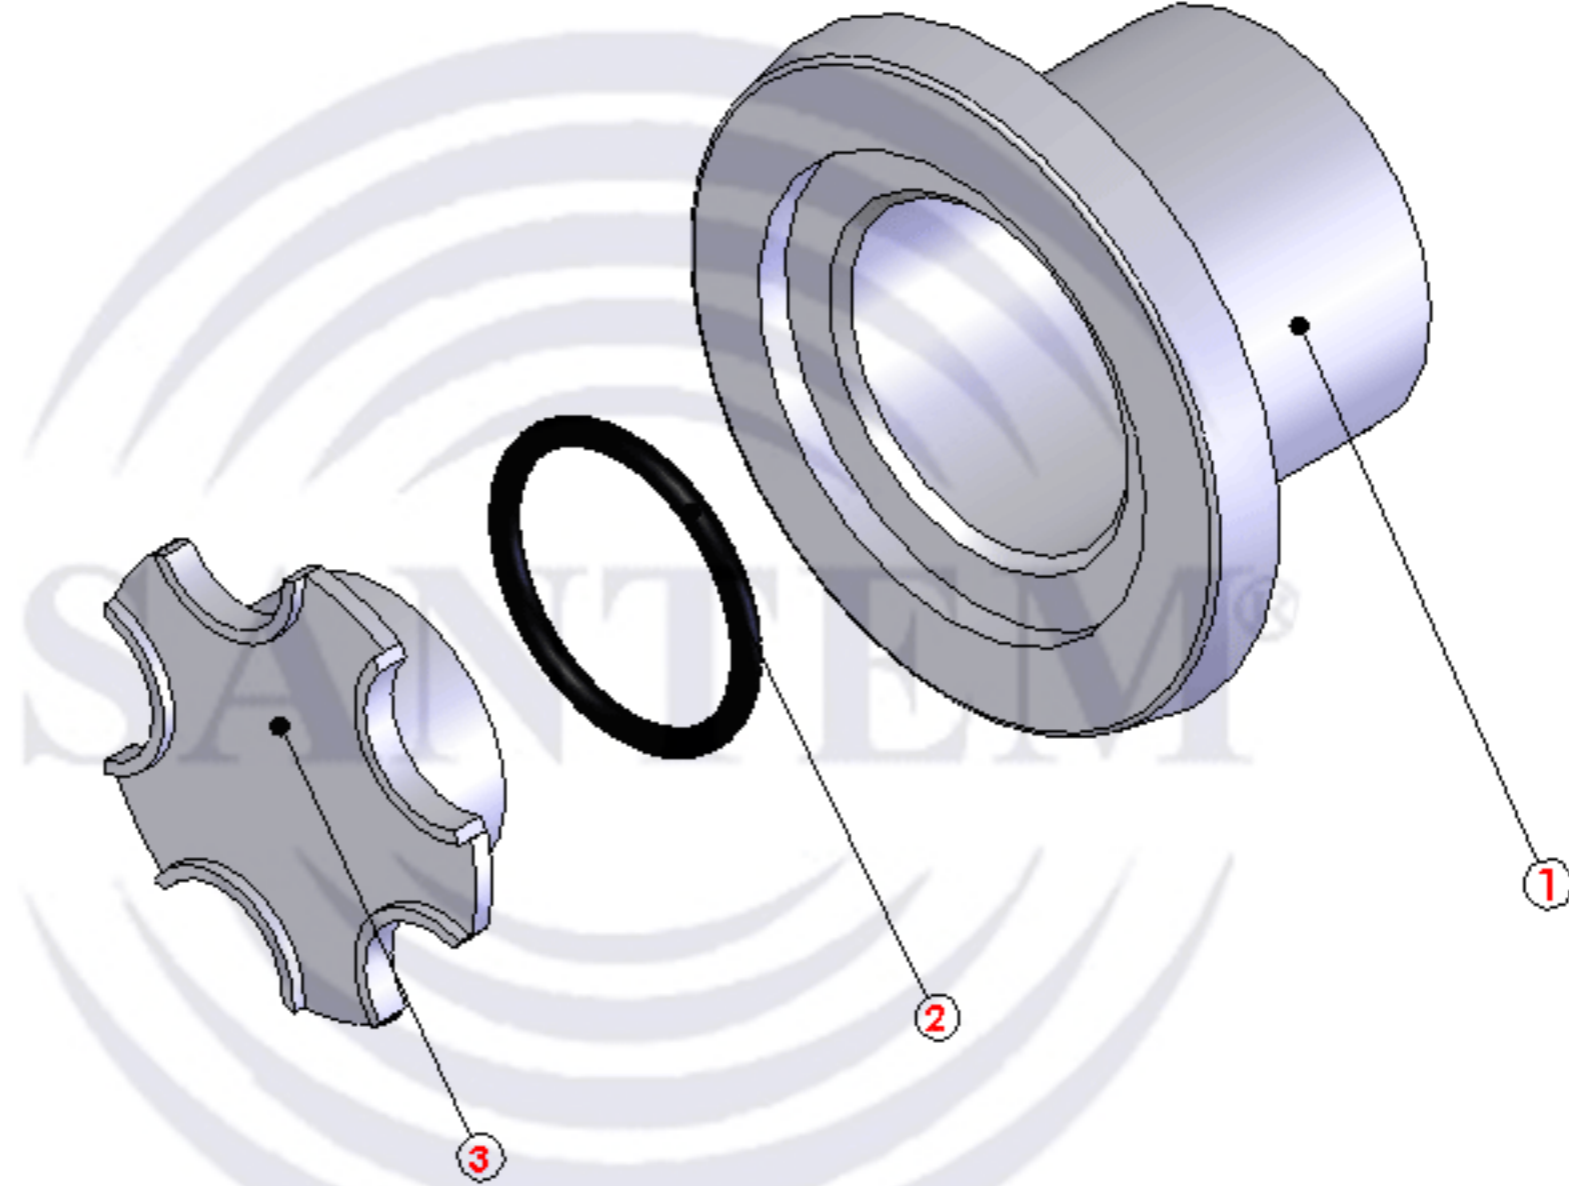

VAKUM NOZULU KÖR TAPALI ABS 2" DİŞLİ

08010402

VAKUM NOZULU KÖR TAPALI ABS 2" YAPIŞTIRMA

08010401

<b>1</b>	<b>NOZUL GÖVDESİ</b>	<b>9008010200018</b>
<b>2</b>	<b>VAKUM NOZULU KÖR TAPA O RINGİ</b>	<b>9008010400012</b>
<b>3</b>	<b>VAKUM NOZULU KÖR TAPASI</b>	<b>9008010400008</b>