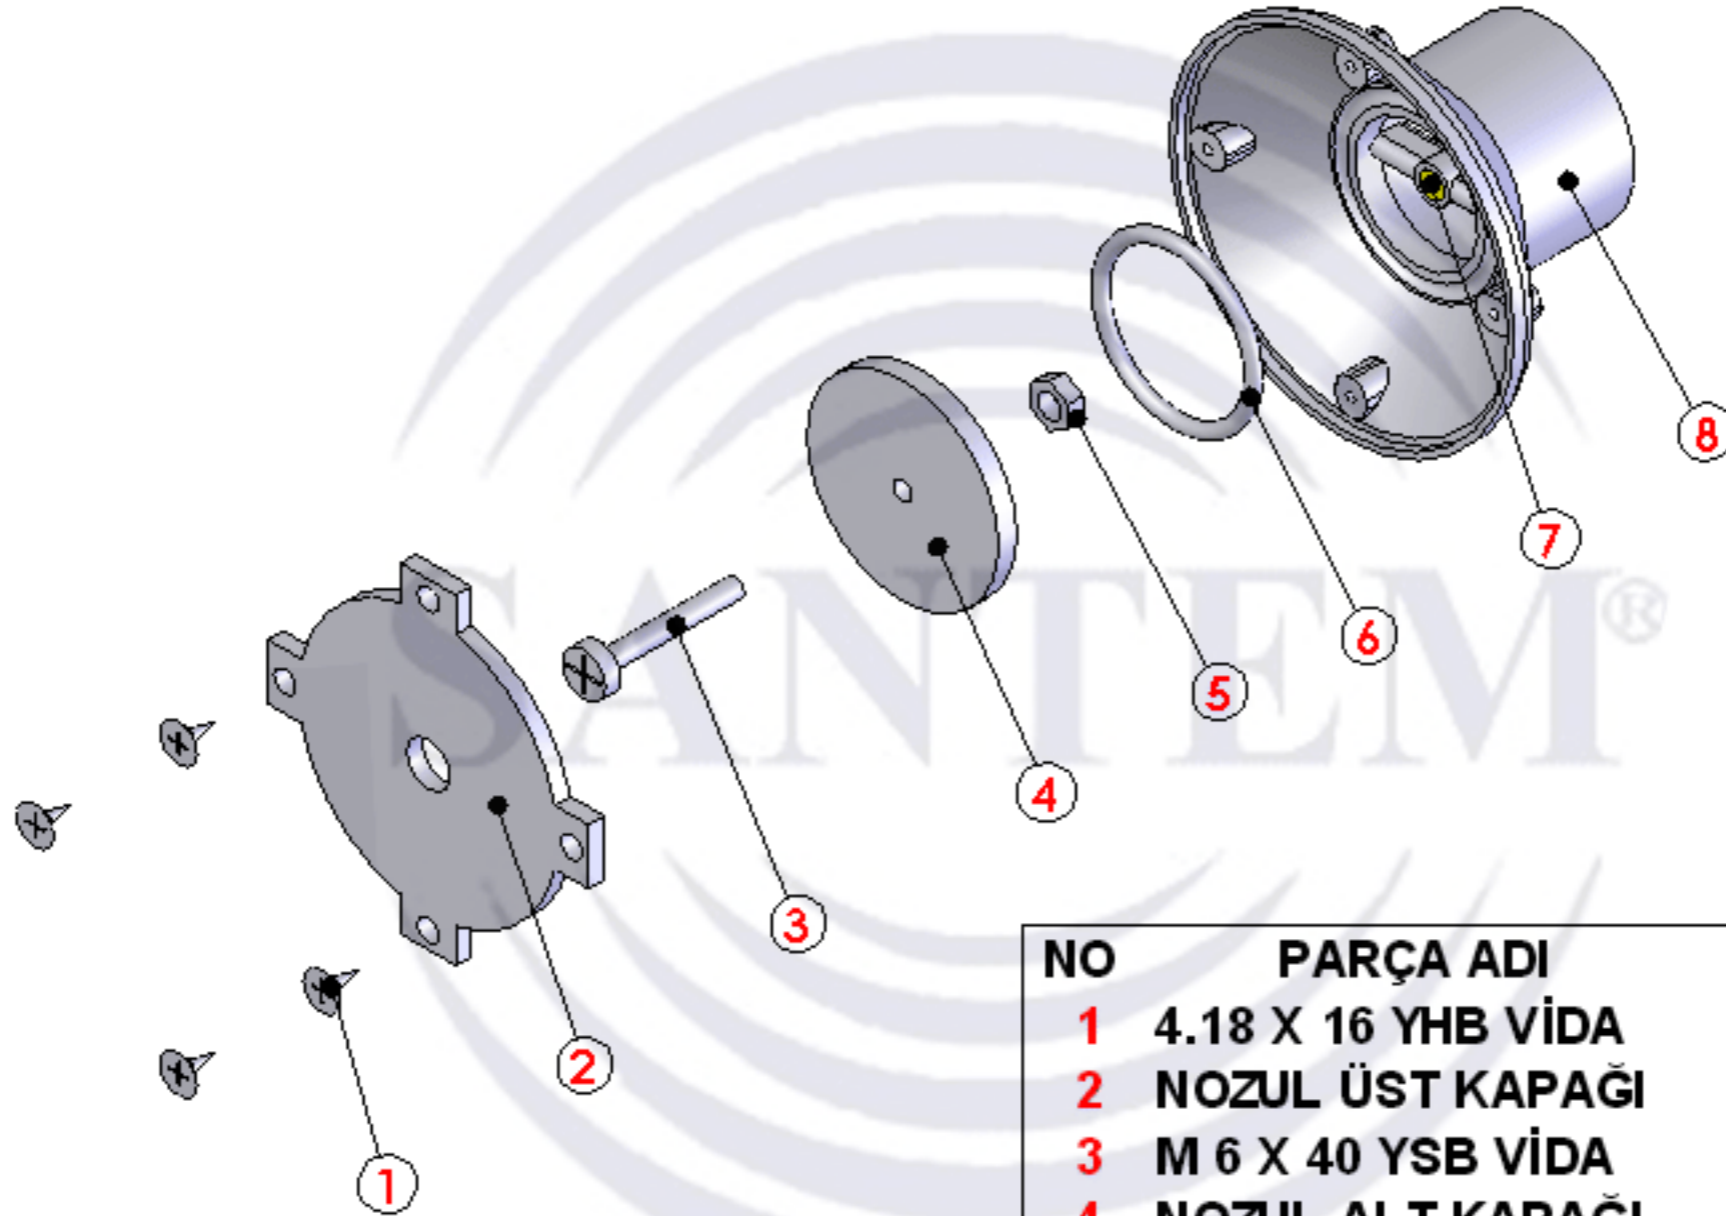

**GW TABANDAN BESLEME NOZULU ABS 2" DIŐLI**

**08010402**

**GW TABANDAN BESLEME NOZULU ABS 2" YAPIŐTIRMA**

**08010401**

NO	PARA ADI	KOD
1	4.18 X 16 YHB VİDA	9008010100017
2	NOZUL ÜST KAPAĐI	9008010100001
3	M 6 X 40 YSB VİDA	9008010100016
4	NOZUL ALT KAPAĐI	9008010100002
5	M6 SOMUN	9008010100015
6	O RING 47 X 4	9008010104011
7	M6 SARI SOMUN	9008010104021
8	NOZUL GÖVDESİ	9008010104018