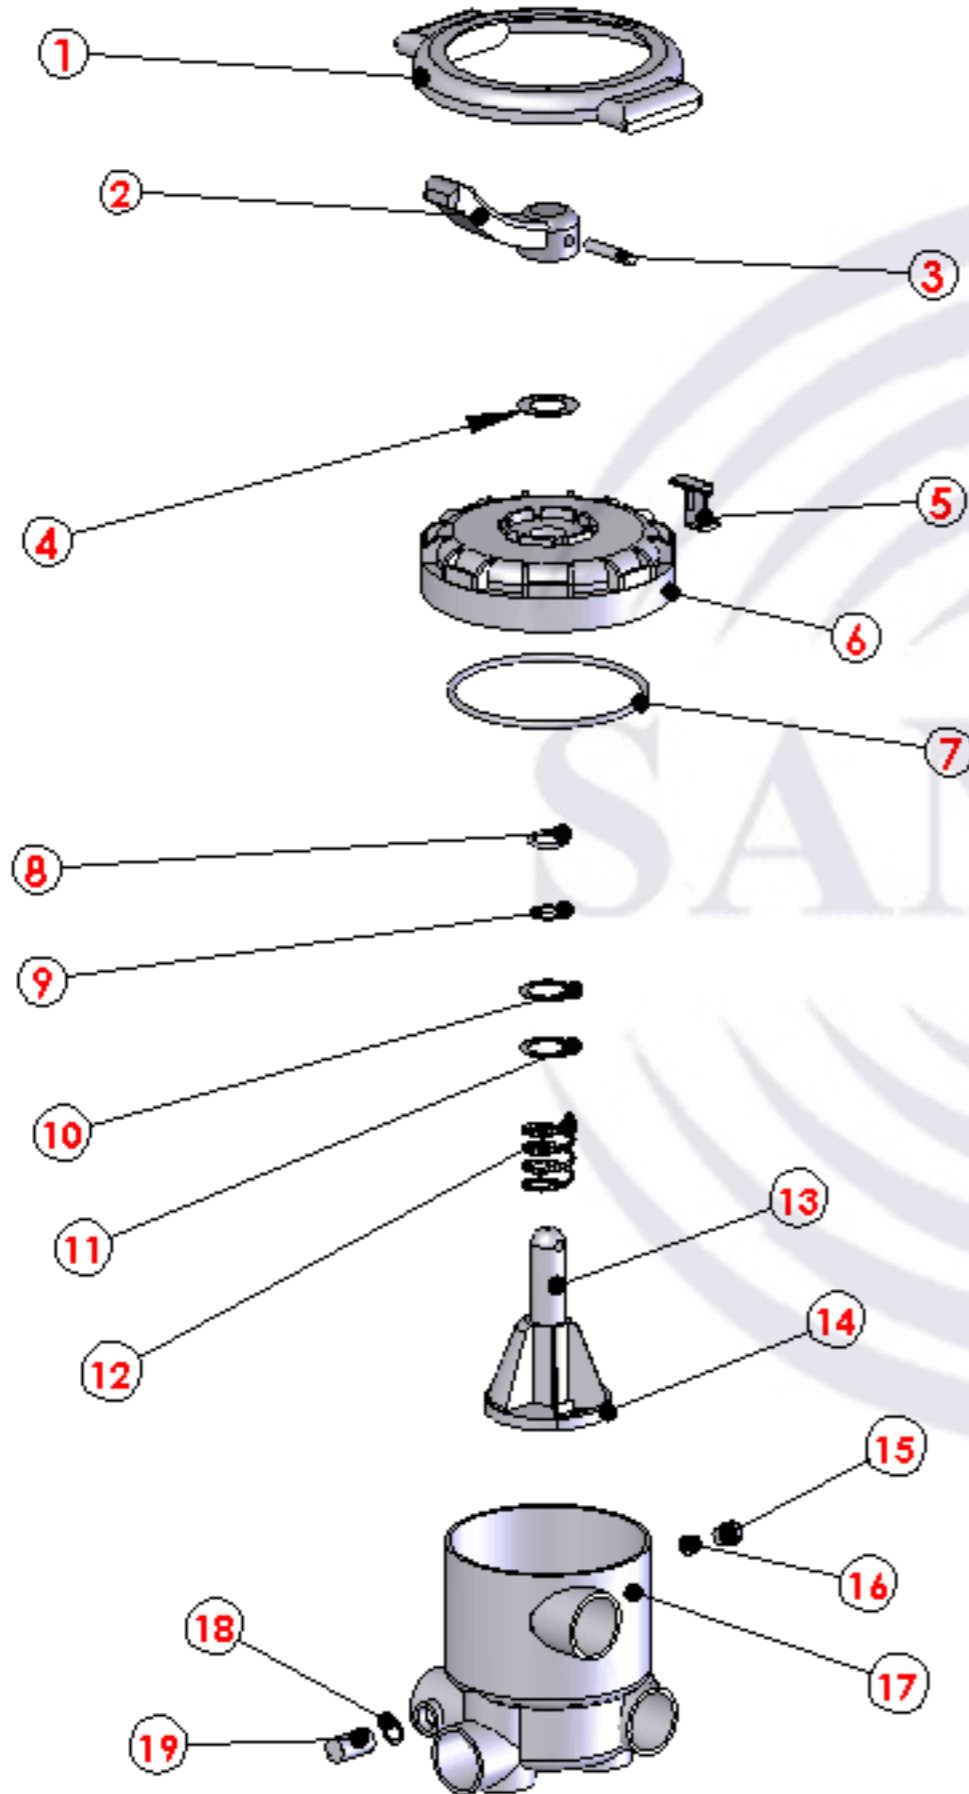

MİDAS ÇOK YOLLU VANA

	1 1/2"	2"
1	AÇMA ANAHTARI	05669001 05669021
2	VANA KOLU	05669002 05669002
3	VANA KOLU PİMİ	05669003 05669003
4	KAPAK ÜSTÜ PUL	05669004 05669004
5	KAPAK KİLİTİ	05669005 05669022
6	KAPAK	05669006 05669023
7	KAPAK ALTI O RINGİ	05669007 05669024
8	KAPAK ALTI PLASTİK PUL	05669008 05669008
9	DİSK ORINGİ	05669009 05669009
10	DİSK PULU PLASTİK	05669010 05669010
11	DİSK PULU METAL	05669011 05119011
12	YAY	05669012 05559012
13	AYAR DİSKİ	05669013 05669025
14	AYAR DİSK CONTASI	05669014 05669026
15	HAVA ALMA TAPASI	05669015 05669015
16	H. ALMA TAPASI O RINGİ	05669016 05669016
17	VANA GÖVDESİ	05669017 05669027
18	G. CAMI CONTASI	05669018 05669018
19	GÖZETLEME CAMI	05669019 05669019