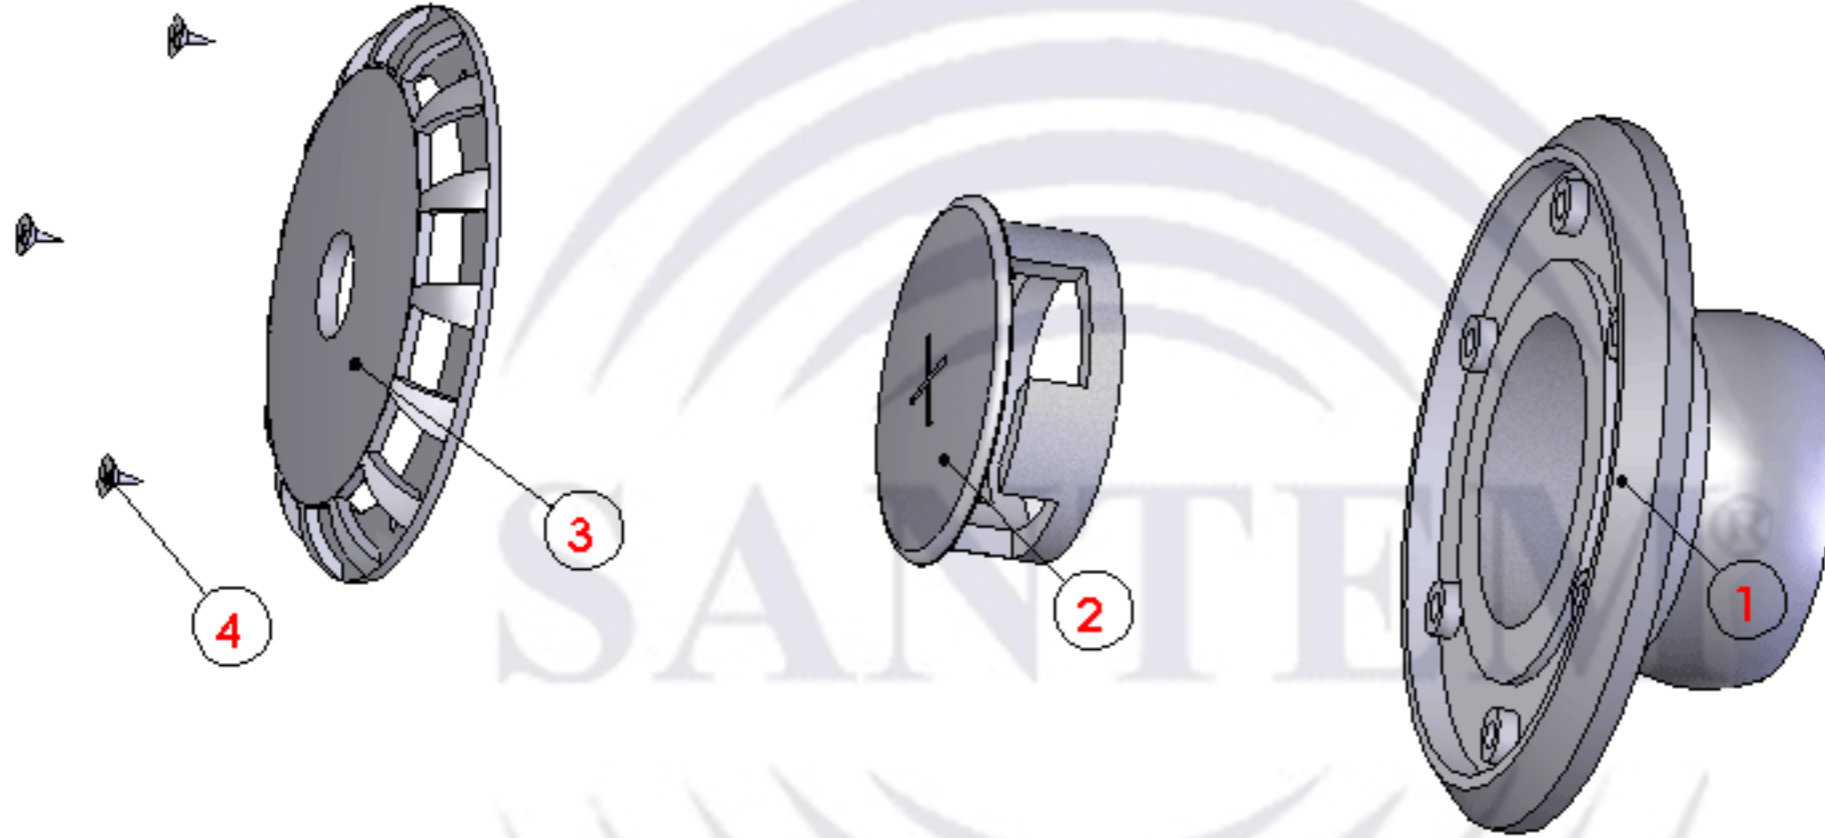

GW TABANDAN BESLEME NOZULU ABS 2" DEBİ AYARLI KONİK

08010105

1 NOZUL GÖVDESİ	9008010105003
2 NOZUL ALT KAPAĞI	9008010105002
3 NOZUL ÜST KAPAĞI	9008010105001
4 M3 5 X 6,5 YHB VİDA	9008010105004