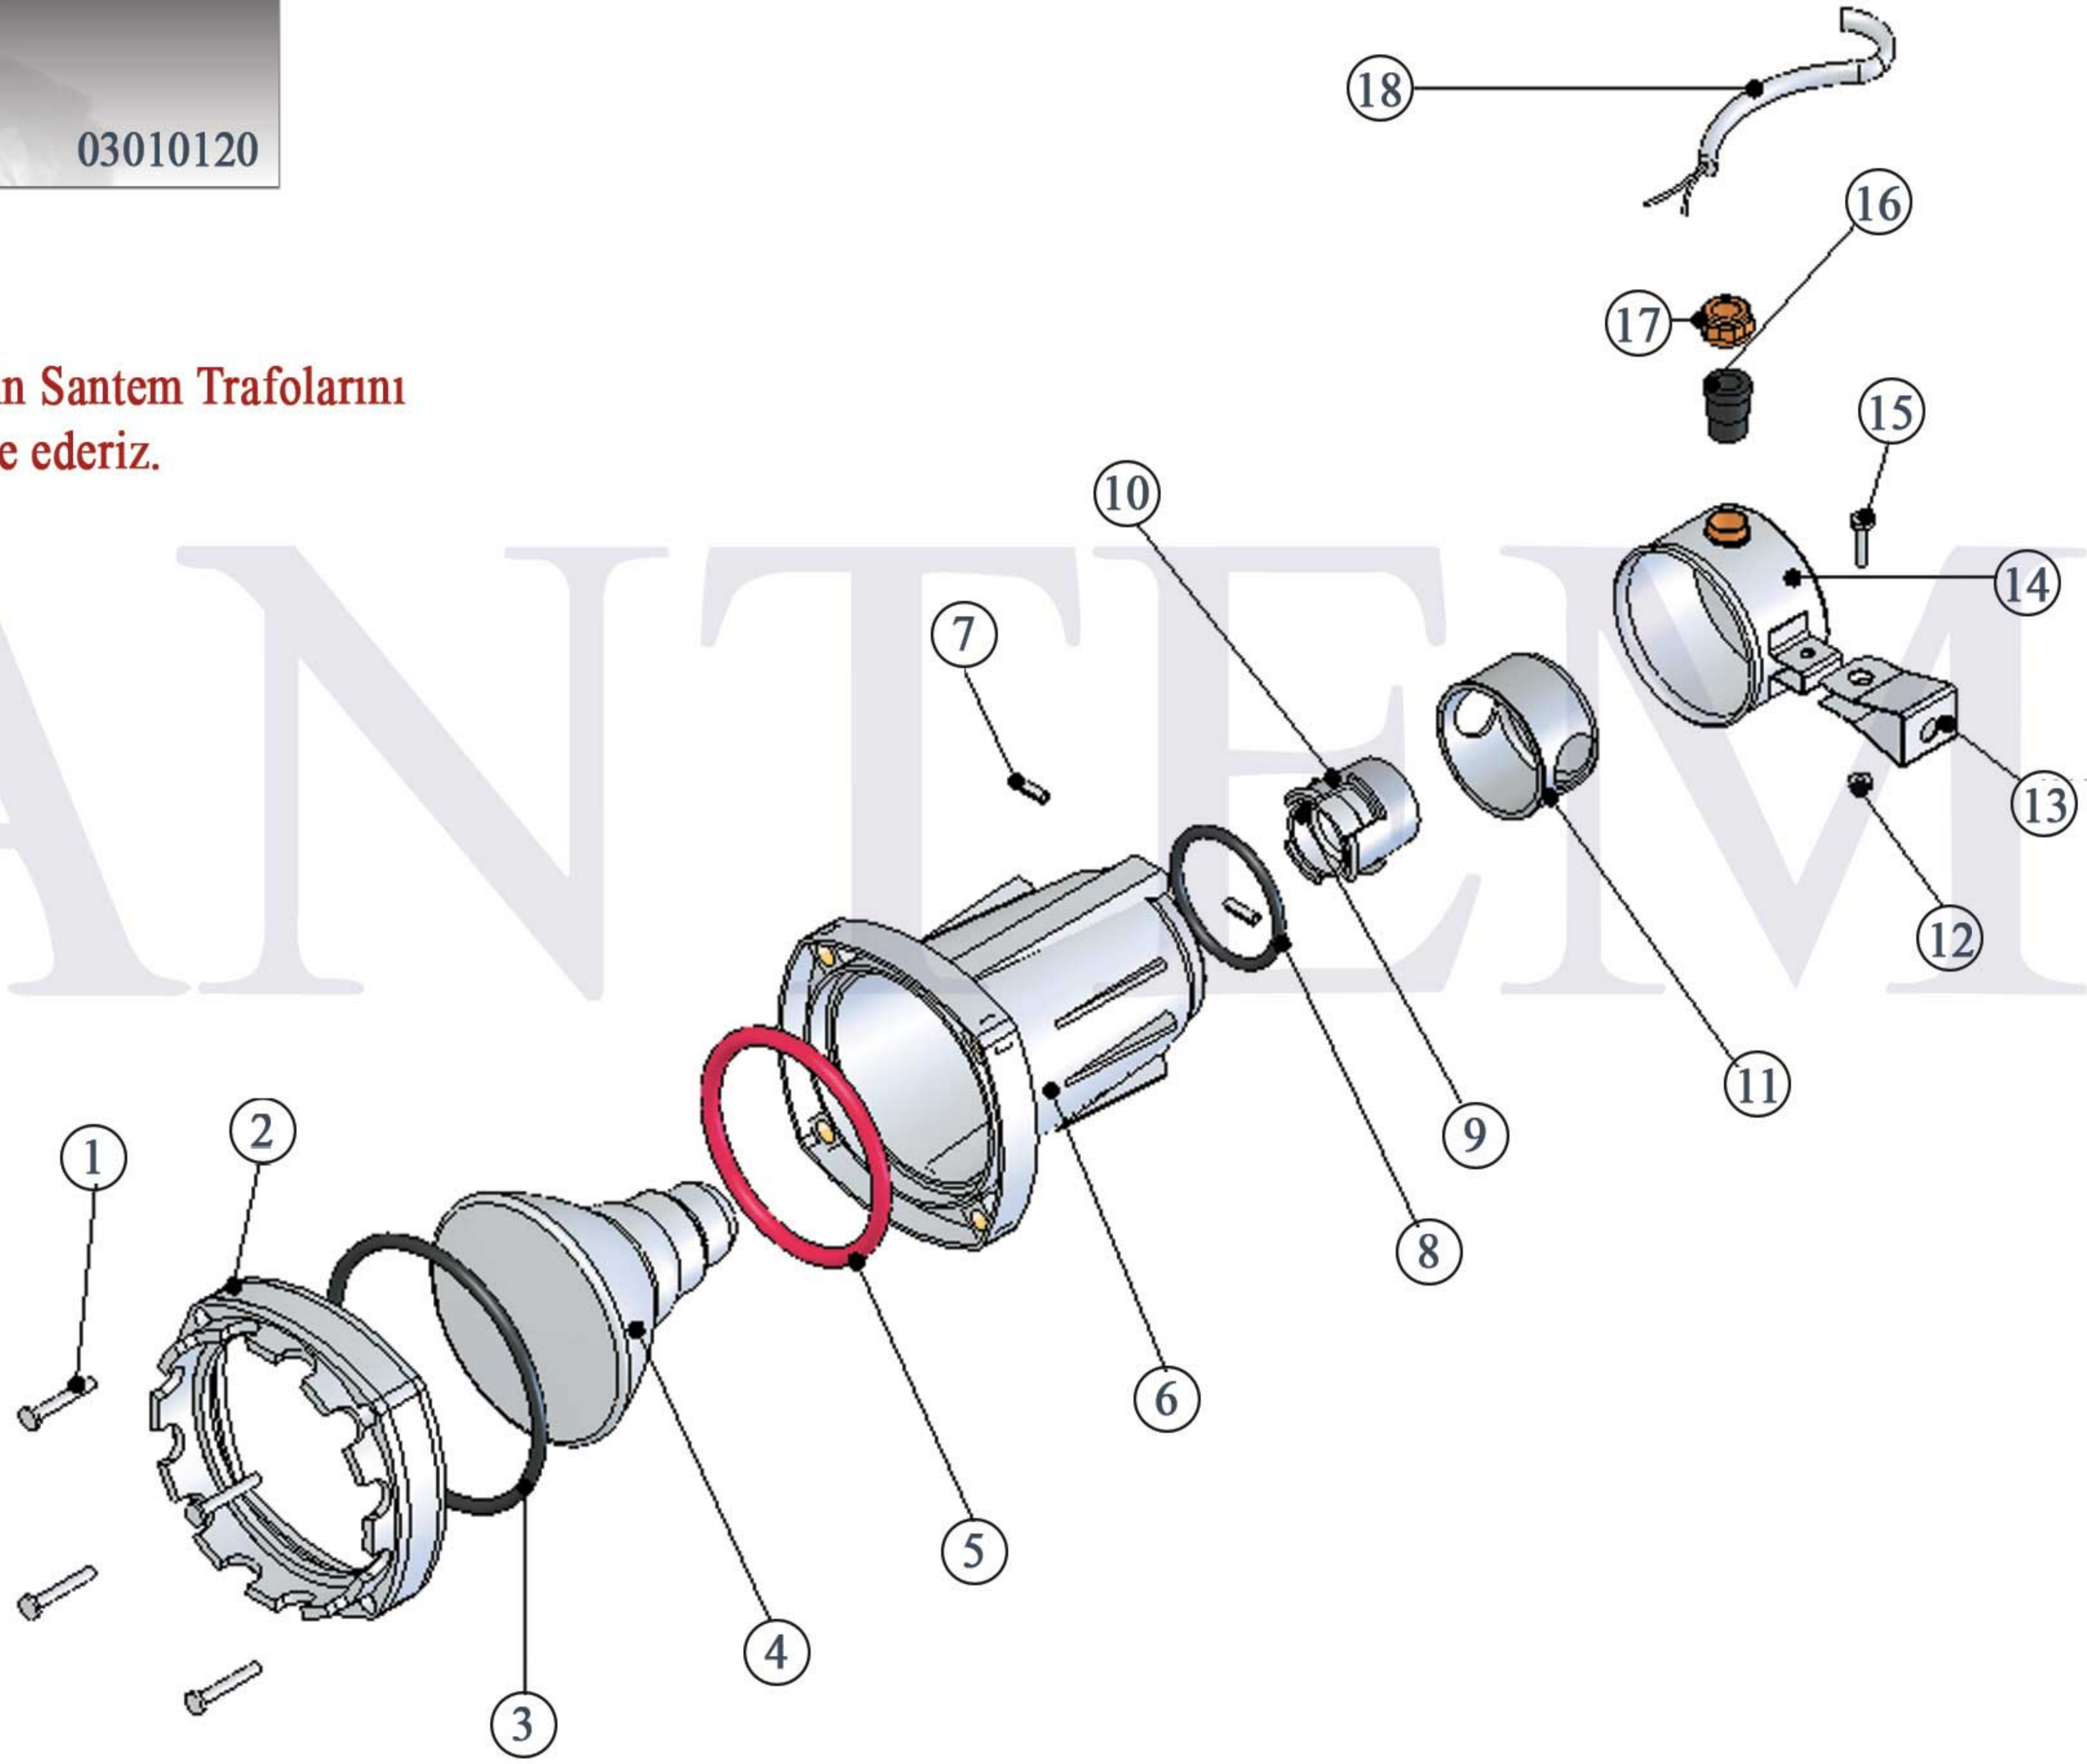

SANTEM ÖZEL AYDINLATMA ARMATÜRLERİ

■ - 120W / 24V GW BÜYÜK SÜS HAVUZLARI İÇİN İDEAL SU ALTI AYDINLATMA ARMATÜRÜ

Büyük süs havuzları için ideal ayaklı su altı aydınlatma armatürü. İstenildiği takdirde ilave olarak renkli lens takılabilmektedir.

03010120

Maksimum verim alabilmeniz için Santem Trafolarını kullanmanızı tavsiye ederiz.

NO	STOK KODU	AÇIKLAMA	NO	STOK KODU	AÇIKLAMA
1	9018010000192	M 5 * 35 Civata	10	9003010405059	Düy Muhafazası
2	9003010405052	Çerçeve	11	9003010405054	P. Çelik Tas Kasası
3	9003010405039	O-Ring 107 * 7	12	9003010405050	M6 Somun
4	03010124	Ampul	13	9003010405057	Ayak
5	9003010405040	O-Ring 96 * 8	14	9003010405047	Çelik Tas
6	9003010405051	Lamp5 Gövde	15	9003010405049	M 6 * 20 Civata
7	9003010405055	Pim	16	9003010405009	Kablo Sıkma Contası
8	9003010405041	O-Ring 62 * 4.25	17	9003010405058	Rekor
9	9003010405053	Düy	18	5244220707013	3 * 1.5 mm2 Kablo