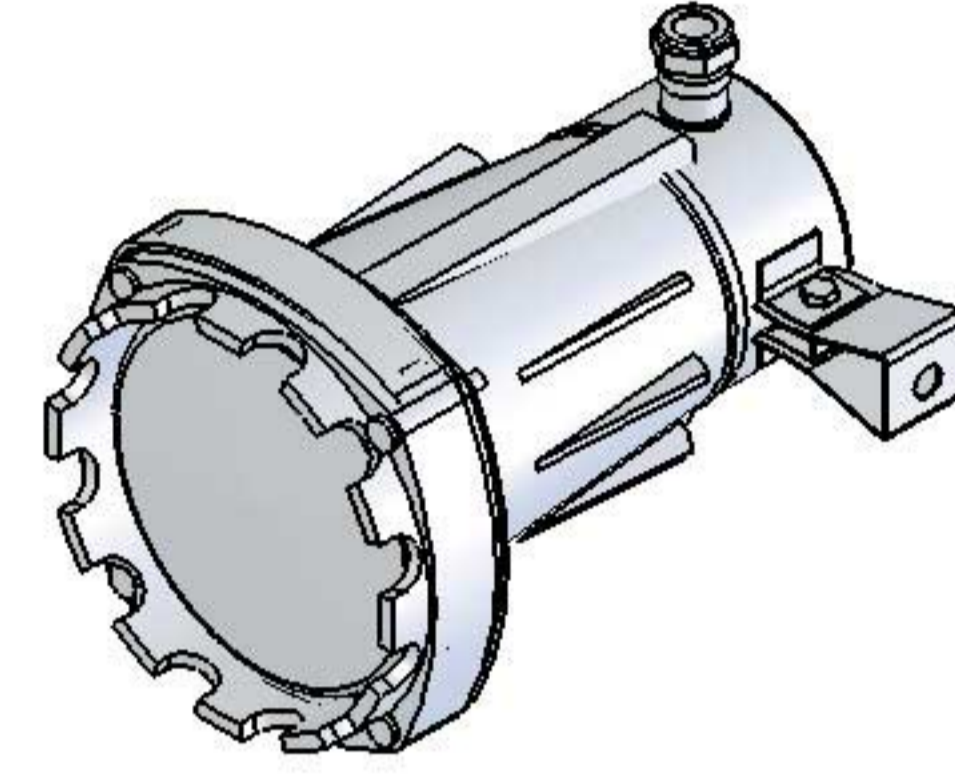

SANTEM ÖZEL AYDINLATMA ARMATÜRLERİ

■ - 120W / 24V GW BÜYÜK SÜS HAVUZLARI İÇİN İDEAL SU ALTI AYDINLATMA ARMATÜRÜ

Büyük süs havuzları için ideal ayaklı su altı aydınlatma armatürü. İstenildiği takdirde ilave olarak renkli lens takılabilmektedir.

03010120

Maksimum verim alabilmeniz için Santem Trafolarını kullanmanızı tavsiye ederiz.

NO	STOK KODU	AÇIKLAMA	NO	STOK KODU	AÇIKLAMA
1	9018010000192	M 5 * 35 Civata	10	9003010405059	Düy Muhafazası
2	9003010405052	Çerçeve	11	9003010405054	P. Çelik Tas Kasası
3	9003010405039	O-Ring 107 * 7	12	9003010405050	M6 Somun
4	03010124	Ampul	13	9003010405057	Ayak
5	9003010405040	O-Ring 96 * 8	14	9003010405047	Çelik Tas
6	9003010405051	Lamp5 Gövde	15	9003010405049	M 6 * 20 Civata
7	9003010405055	Pim	16	9003010405009	Kablo Sıkma Contası
8	9003010405041	O-Ring 62 * 4.25	17	9003010405058	Rekor
9	9003010405053	Düy	18	5244220707013	3 * 1.5 mm2 Kablo