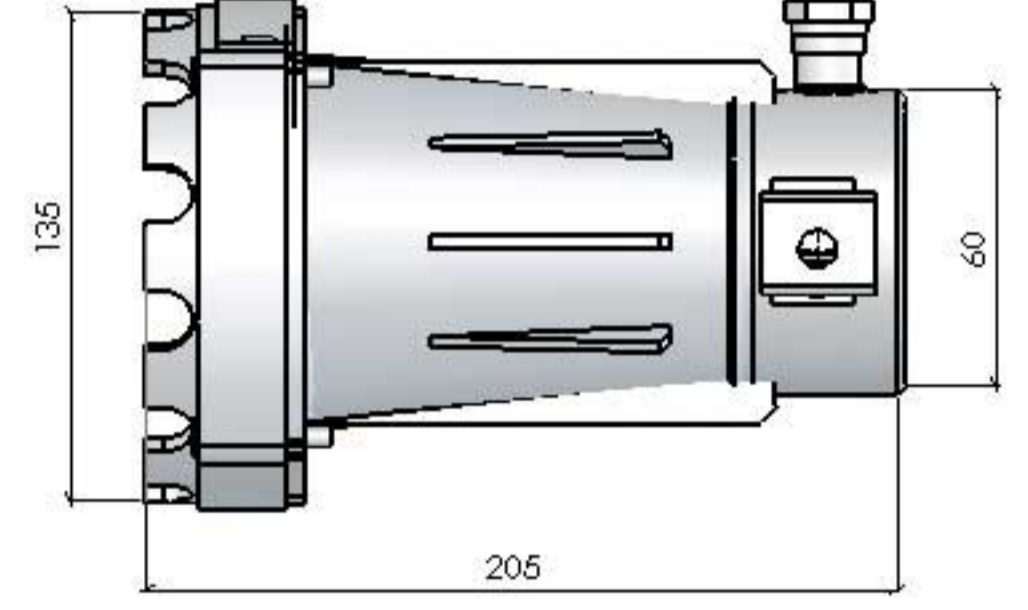

SANTEM ÖZEL AYDINLATMA ARMATÜRLERİ

■ - 120W / 24V GW BÜYÜK SÜS HAVUZLARI İÇİN İDEAL SU ALTI AYDINLATMA ARMATÜRÜ

Büyük süs havuzları için ideal ayaklı su altı aydınlatma armatürü. İstenildiği takdirde ilave olarak renkli lens takılabilmektedir.

03010120

Maksimum verim alabilmeniz için Santem Trafolarını kullanmanızı tavsiye ederiz.

NO	STOK KODU	AÇIKLAMA	NO	STOK KODU	AÇIKLAMA
1	9018010000192	M 5 * 35 Civata	10	9003010405059	Düy Muhafazası
2	9003010405052	Çerçeve	11	9003010405054	P. Çelik Tas Kasası
3	9003010405039	O-Ring 107 * 7	12	9003010405050	M6 Somun
4	03010124	Ampul	13	9003010405057	Ayak
5	9003010405040	O-Ring 96 * 8	14	9003010405047	Çelik Tas
6	9003010405051	Lamp5 Gövde	15	9003010405049	M 6 * 20 Civata
7	9003010405055	Pim	16	9003010405009	Kablo Sıkma Contası
8	9003010405041	O-Ring 62 * 4.25	17	9003010405058	Rekor
9	9003010405053	Düy	18	5244220707013	3 * 1.5 mm2 Kablo